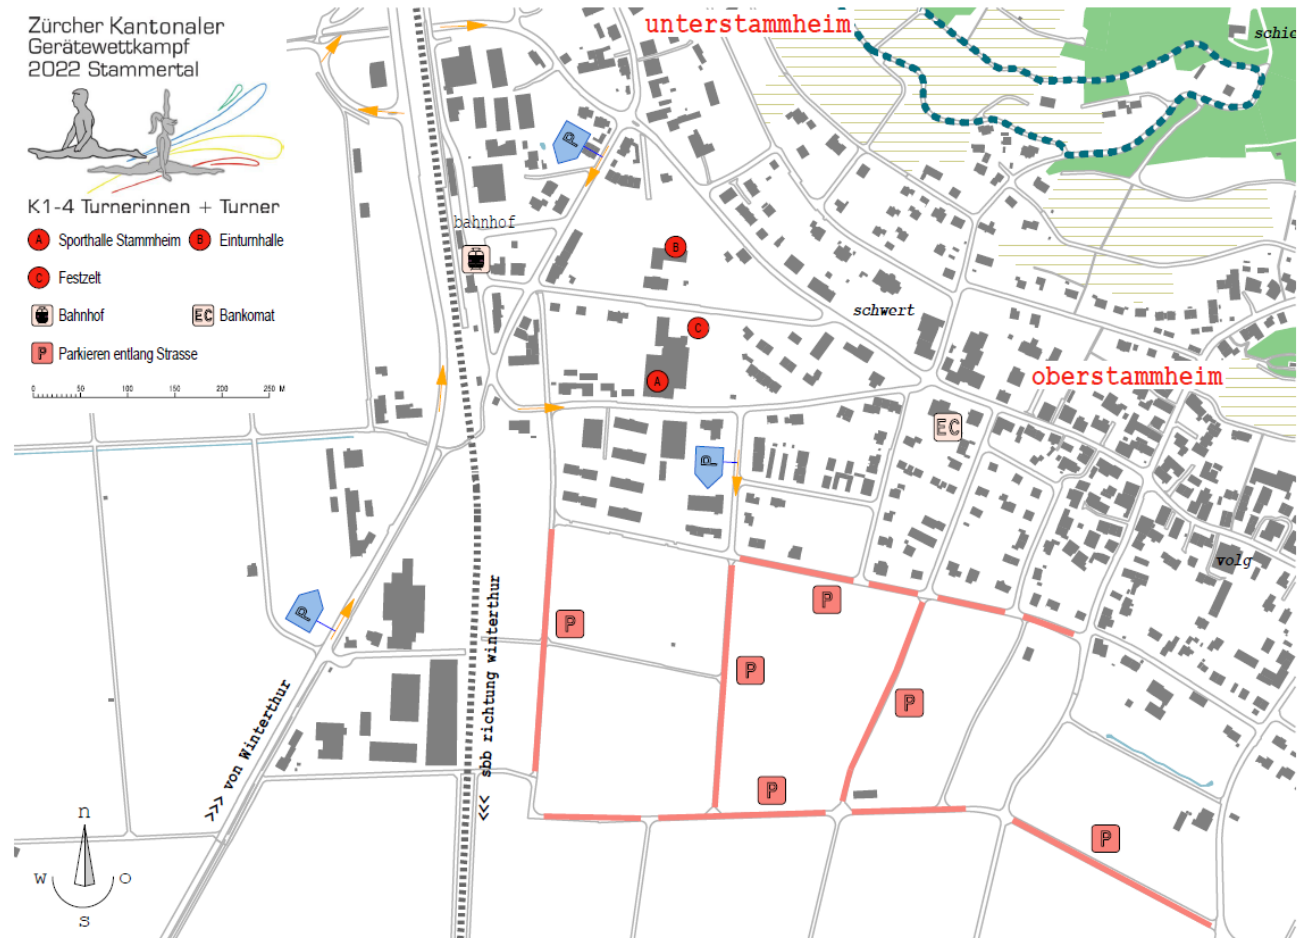

Kategorie 4

Turner*innen

1. Abteilung

Altikon (Tu)	1
Altstetten (Tu)	2
Bäretswil	9
Bauma (Tu)	5
Birmensdorf	5
Bülach (Tu)	2
Dägerlen (Tu)	2
Egg (Tu)	2
Fehraltorf (Tu)	4
Flaachthal	14

Sonntag, 13.15 Uhr

Glattfelden	9	Regensdorf (Tu)	3
Hettlingen (Tu)	1	Rümlang (Tu)	1
Lufingen	6	Rüti (Tu)	3
Mettmenstetten (Tu)	1	Samstagern (Tu)	1
Neftenbach (Tu)	5	Schönenberg	2
Neue Sektion Winterthur	6	Weiningen (Tu)	2
Niederglatt	3	Wildberg (Tu)	1
Oetwil Geroldswil OTVG	2	Wülflingen (Tu)	3
Rafz (Tu)	1	Zürich Affoltern	3

2. Abteilung

Altstetten	3
ASZüri-Hard	6
Bassersdorf	4
Bauma	4
Bonstetten	4
Dietlikon	3
Effretikon	6
Eglisau	4

Sonntag, 14.45 Uhr

Horgen	1	Rümlang	1
Küsnacht	4	Stammthal	3
Mettmenstetten	2	Töss	1
Niederhasli	6	Watt	6
Nürens Dorf	5	Weiningen	4
Rafz	3	Wülflingen	4
Rickenbach	3	Zürich Unterstrass	3
Rorbas-Freienstein	3		

3. Abteilung

Bülach	8
Egg	9
Fehraltorf	4
Gossau ZH	1
Hettlingen	9
Kloten	8

Sonntag, 16.00 Uhr

Neftenbach	7	Urdorf	5
Regensdorf	8	Wädenswil	4
Rikon	2	Weisslingen	2
Samstagern	3	Wildberg	2
Seuzach	8	ZH-Wiedikon	10

Rangverkündigung (TU)

15.15 Uhr

Rangverkündigung (TI)

17.45 Uhr

Anreise Sporthalle Stammheim

Rietweg 5 in 8476 Unterstammheim

Die Anzahl Parkplätze sind beschränkt, deshalb empfehlen wir die Anreise mit dem ÖV.
Der Bahnhof Stammheim befindet sich in unmittelbarer Nähe. (4 Gehminuten)

Es darf nur auf den beschilderten Parkplätzen parkiert werden.